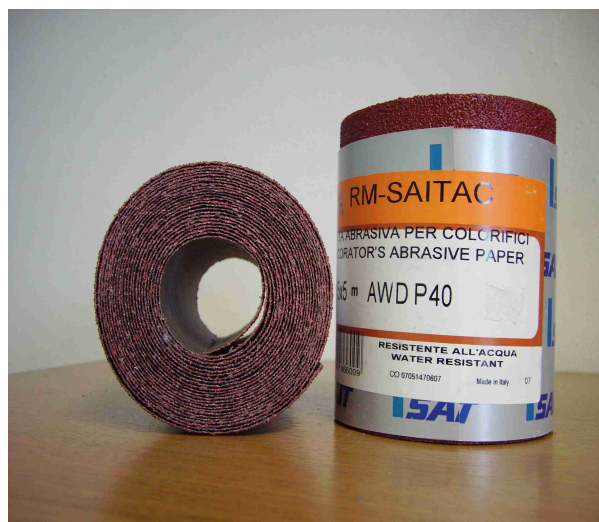

<b>TIPO</b>	<b>CONF. 0,75 LT</b>
VB3310 MISTO-OLI PER TEAK TRASPARENTE	€ 18,00

<b>TIPO</b>	<b>CONF. 0,75 LT</b>
VB3330 FLATTING BRILLANTE TRASPARENTE	€ 17,00

PENNELLO 20X15	€ 1,70
PENNELLO 30X15	€ 1,80
PENNELLO 40X15	€ 2,30
PENNELLO 50X15	€ 2,50
PENNELLO 60X15	€ 3,00
PENNELLO ACRILICO 40X15	€ 4,00
PENNELLO ACRILICO 50X15	€ 5,00